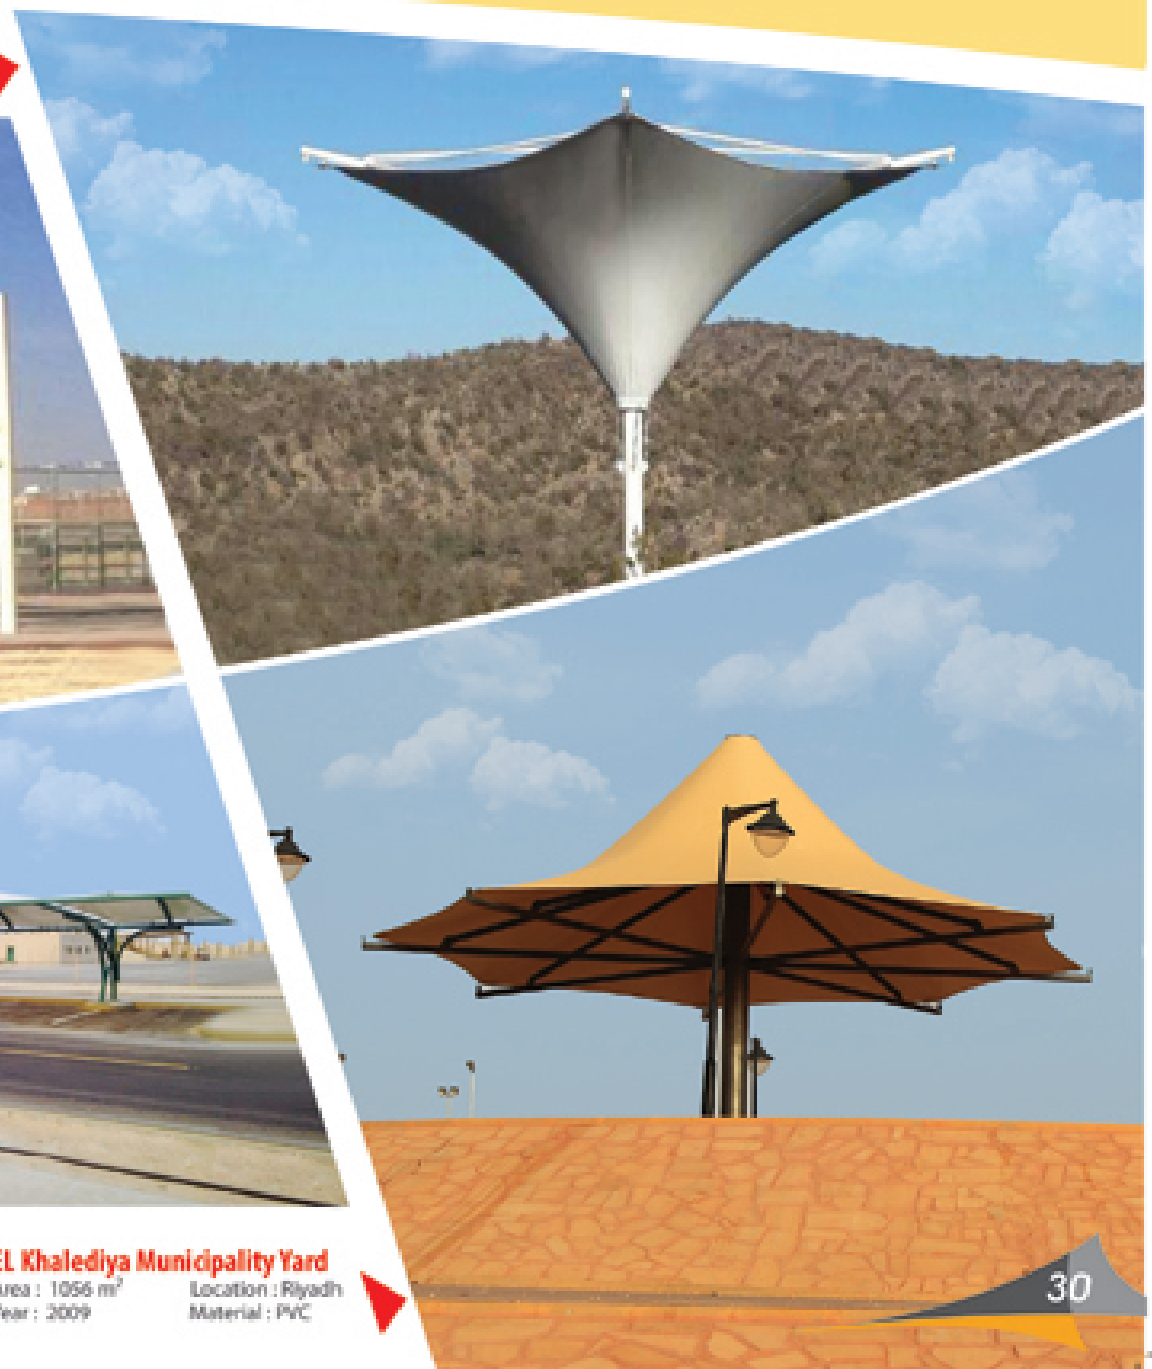

Saudi National Guard
Area : 8004 m² Location : Al Hassa
Year : 2014 Material : PVC

EL Khalediya Municipality Yard
Area : 1056 m² Location : Riyadh
Year : 2009 Material : PVC